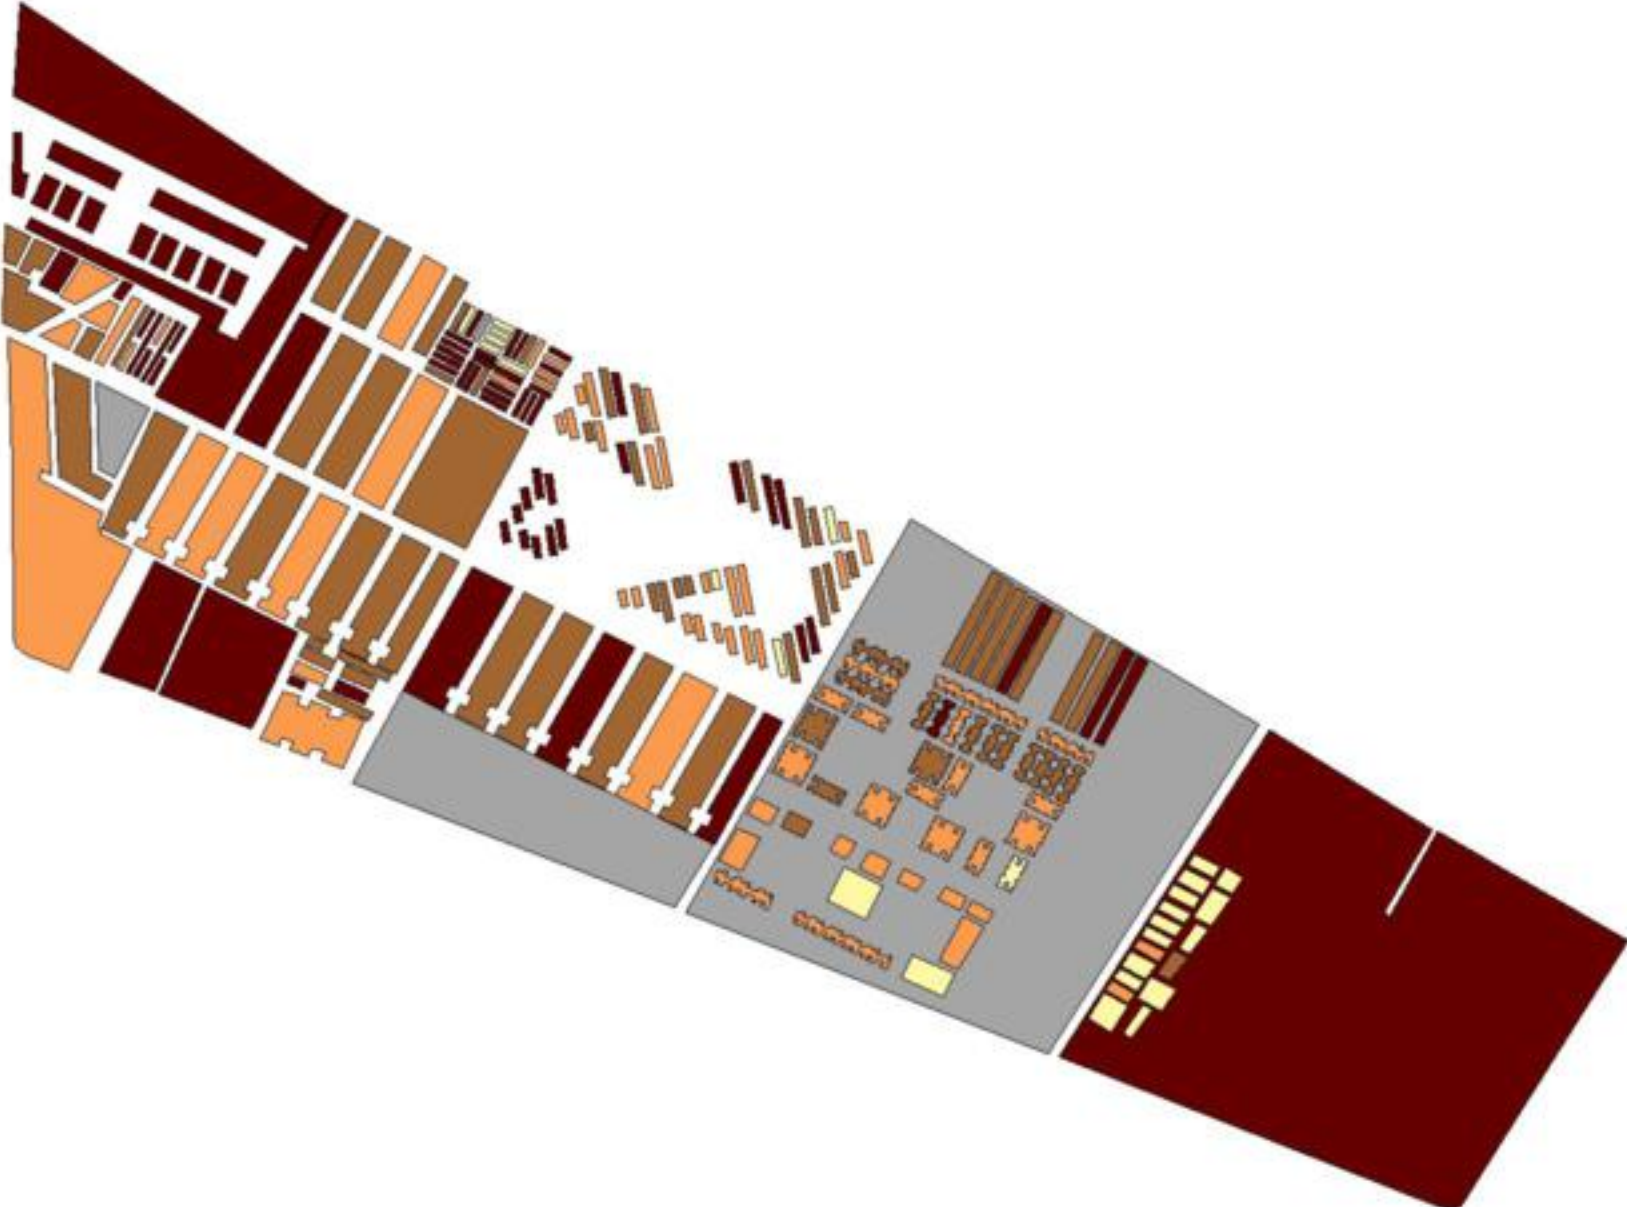

EVALUA DF
Consejo de Evaluación del
Desarrollo Social del
Distrito Federal

ÍNDICE DE DESARROLLO SOCIAL

Delegación: Iztapalapa
Colonia: Ejército de Agua Prieta
Grado de desarrollo: Bajo

Grado de Desarrollo Social

-  Muy bajo
-  Bajo
-  Medio
-  Alto
-  Sin dato

0.06 0 0.06 0.12 Kilómetros

Fuente: Elaboración propia con datos de Seduvi e INEGI